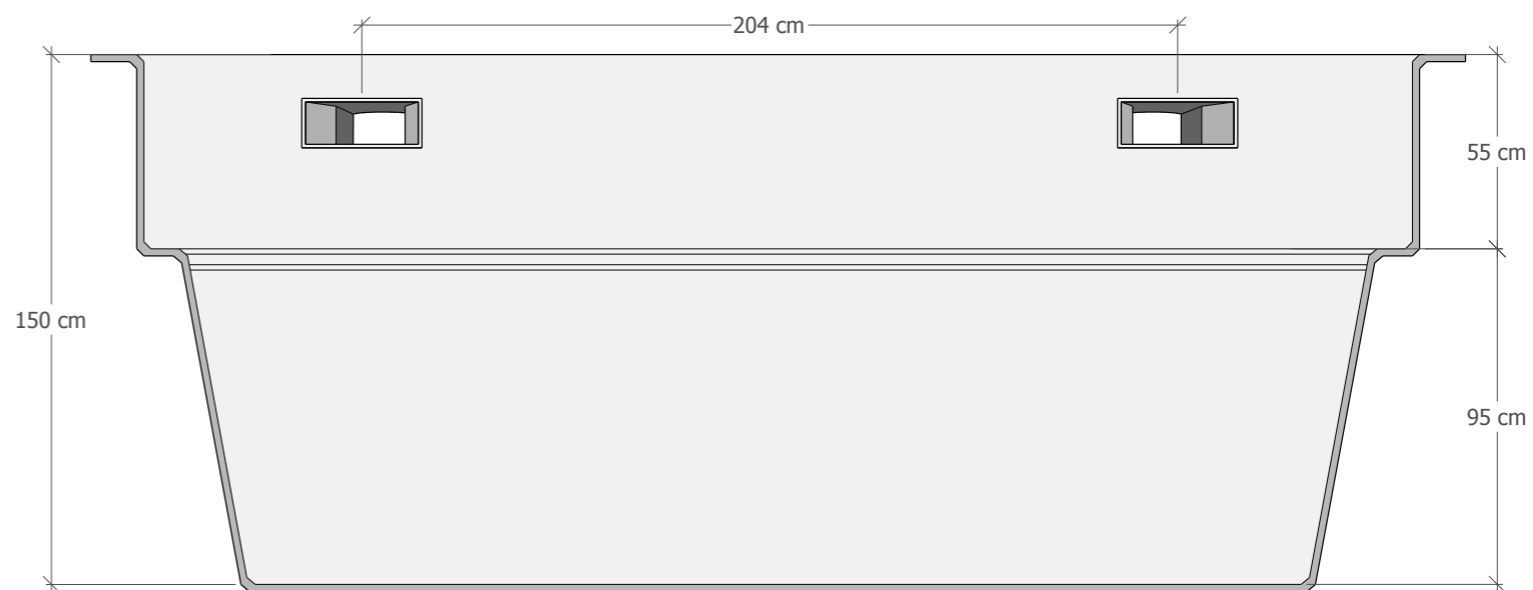

MODÈLE KUBYKA 63	
LONGUEUR (M) 6,30	LARGEUR (M) 3,50
SURFACE (M ²) 22,00	PROFONDEUR (M) 1,50

MON de PRA GROUP

THE EUROPEAN REFERENCE IN MONOBLOCK POLYESTER POOLS

Les dimensions sont données à titre indicatif et ne sont pas contractuelles

MODÈLE KUBYKA 73	
LONGUEUR (M) 7,30	LARGEUR (M) 3,70
SURFACE (M ²) 27,00	PROFONDEUR (M) 1,50

MONdePRA GROUP

THE EUROPEAN REFERENCE IN MONOBLOCK POLYESTER POOLS

Les dimensions sont données à titre indicatif et ne sont pas contractuelles

MODÈLE
KUBYKA 83

LONGUEUR (M)
8,30

LARGEUR (M)
3,90

SURFACE (M²)
32,37

PROFONDEUR (M)
1,50

MON de PRA GROUP

THE EUROPEAN REFERENCE IN MONOBLOCK POLYESTER POOLS

Les dimensions sont données à titre indicatif et ne sont pas contractuelles