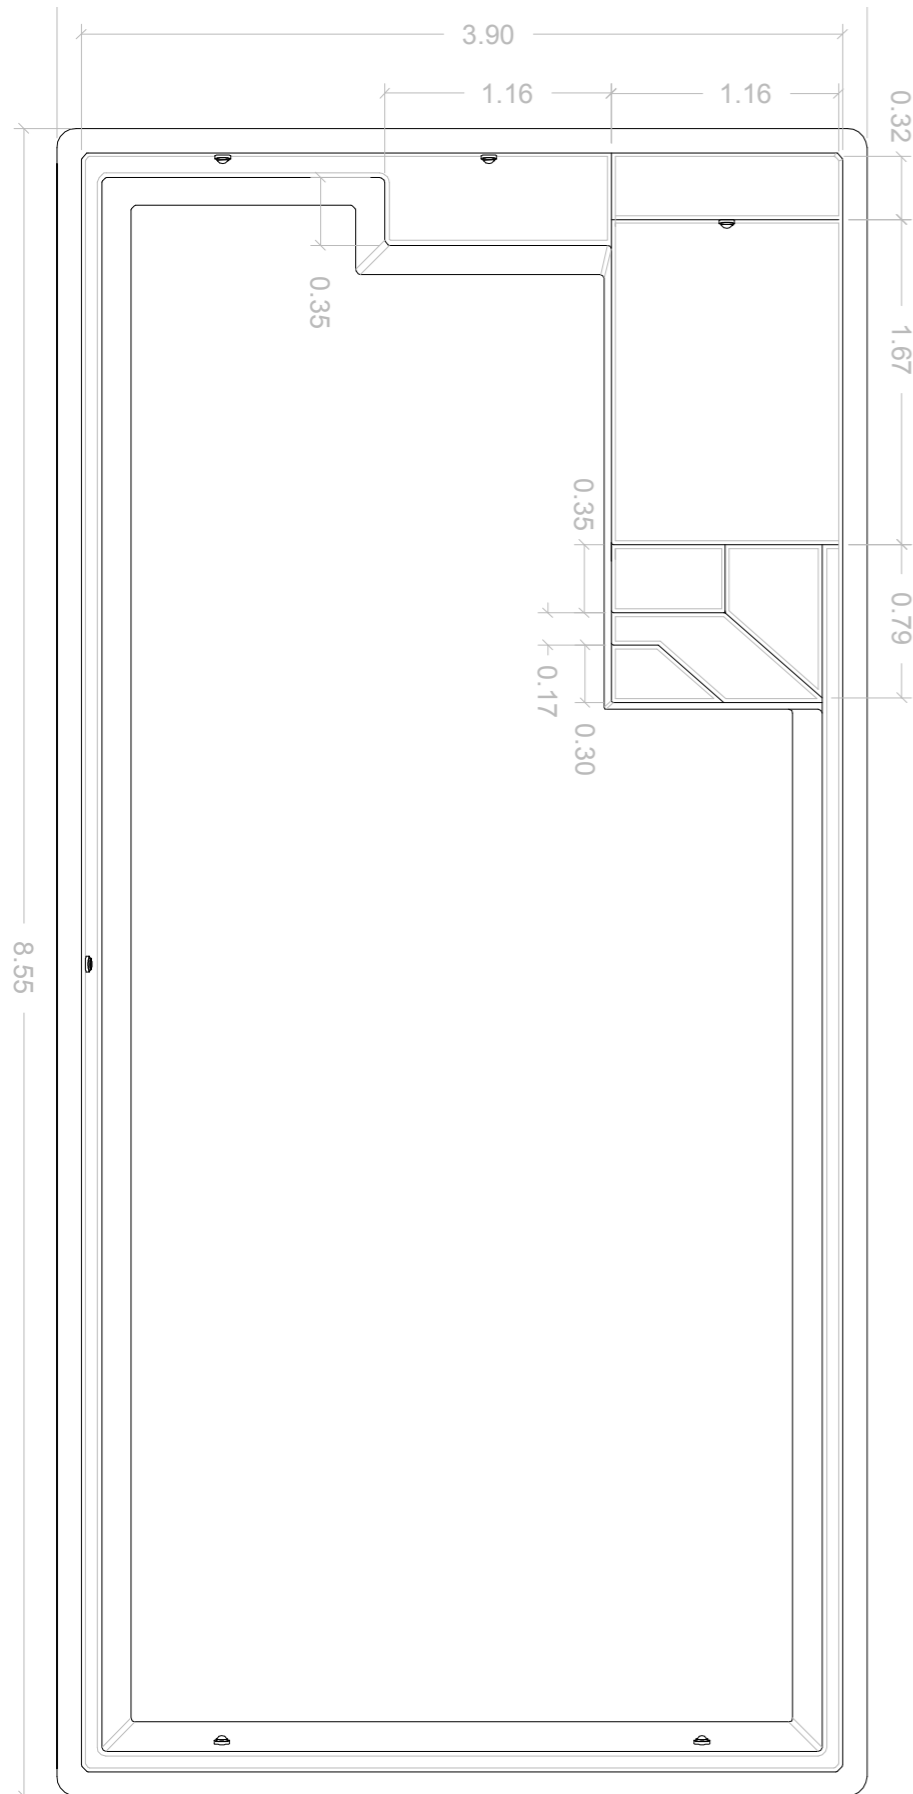

MODÈLE KUBYKA 63	
LONGUEUR (M) 6,30	LARGEUR (M) 3,50
SURFACE (M ²) 22,00	PROFONDEUR (M) 1,50

MON de PRA GROUP

THE EUROPEAN REFERENCE IN MONOBLOCK POLYESTER POOLS

Les dimensions sont données à titre indicatif et ne sont pas contractuelles

MODÈLE KUBYKA 73	
LONGUEUR (M) 7,30	LARGEUR (M) 3,70
SURFACE (M ²) 27,00	PROFONDEUR (M) 1,50

MONdePRA GROUP

THE EUROPEAN REFERENCE IN MONOBLOCK POLYESTER POOLS

Les dimensions sont données à titre indicatif et ne sont pas contractuelles

MODÈLE
KUBYKA 83

LONGUEUR (M)
8,30

LARGEUR (M)
3,90

SURFACE (M²)
32,37

PROFONDEUR (M)
1,50

MON de PRA GROUP

THE EUROPEAN REFERENCE IN MONOBLOCK POLYESTER POOLS

Les dimensions sont données à titre indicatif et ne sont pas contractuelles