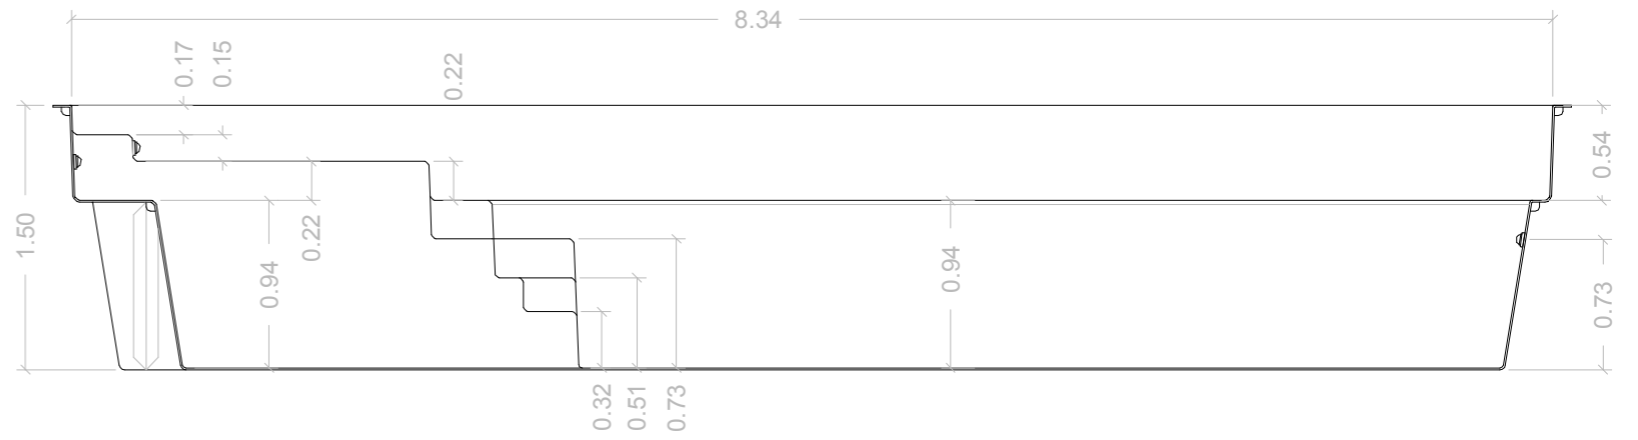

MODÈLE KUBYKA 63	
LONGUEUR (M) 6,30	LARGEUR (M) 3,50
SURFACE (M ²) 22,00	PROFONDEUR (M) 1,50

MON de PRA GROUP

THE EUROPEAN REFERENCE IN MONOBLOCK POLYESTER POOLS

Les dimensions sont données à titre indicatif et ne sont pas contractuelles

MODÈLE KUBYKA 73	
LONGUEUR (M) 7,30	LARGEUR (M) 3,70
SURFACE (M ²) 27,00	PROFONDEUR (M) 1,50

MONdePRA GROUP

THE EUROPEAN REFERENCE IN MONOBLOCK POLYESTER POOLS

Les dimensions sont données à titre indicatif et ne sont pas contractuelles

MODÈLE
KUBYKA 83

LONGUEUR (M)
8,30

LARGEUR (M)
3,90

SURFACE (M²)
32,37

PROFONDEUR (M)
1,50

MON de PRA GROUP

THE EUROPEAN REFERENCE IN MONOBLOCK POLYESTER POOLS

Les dimensions sont données à titre indicatif et ne sont pas contractuelles