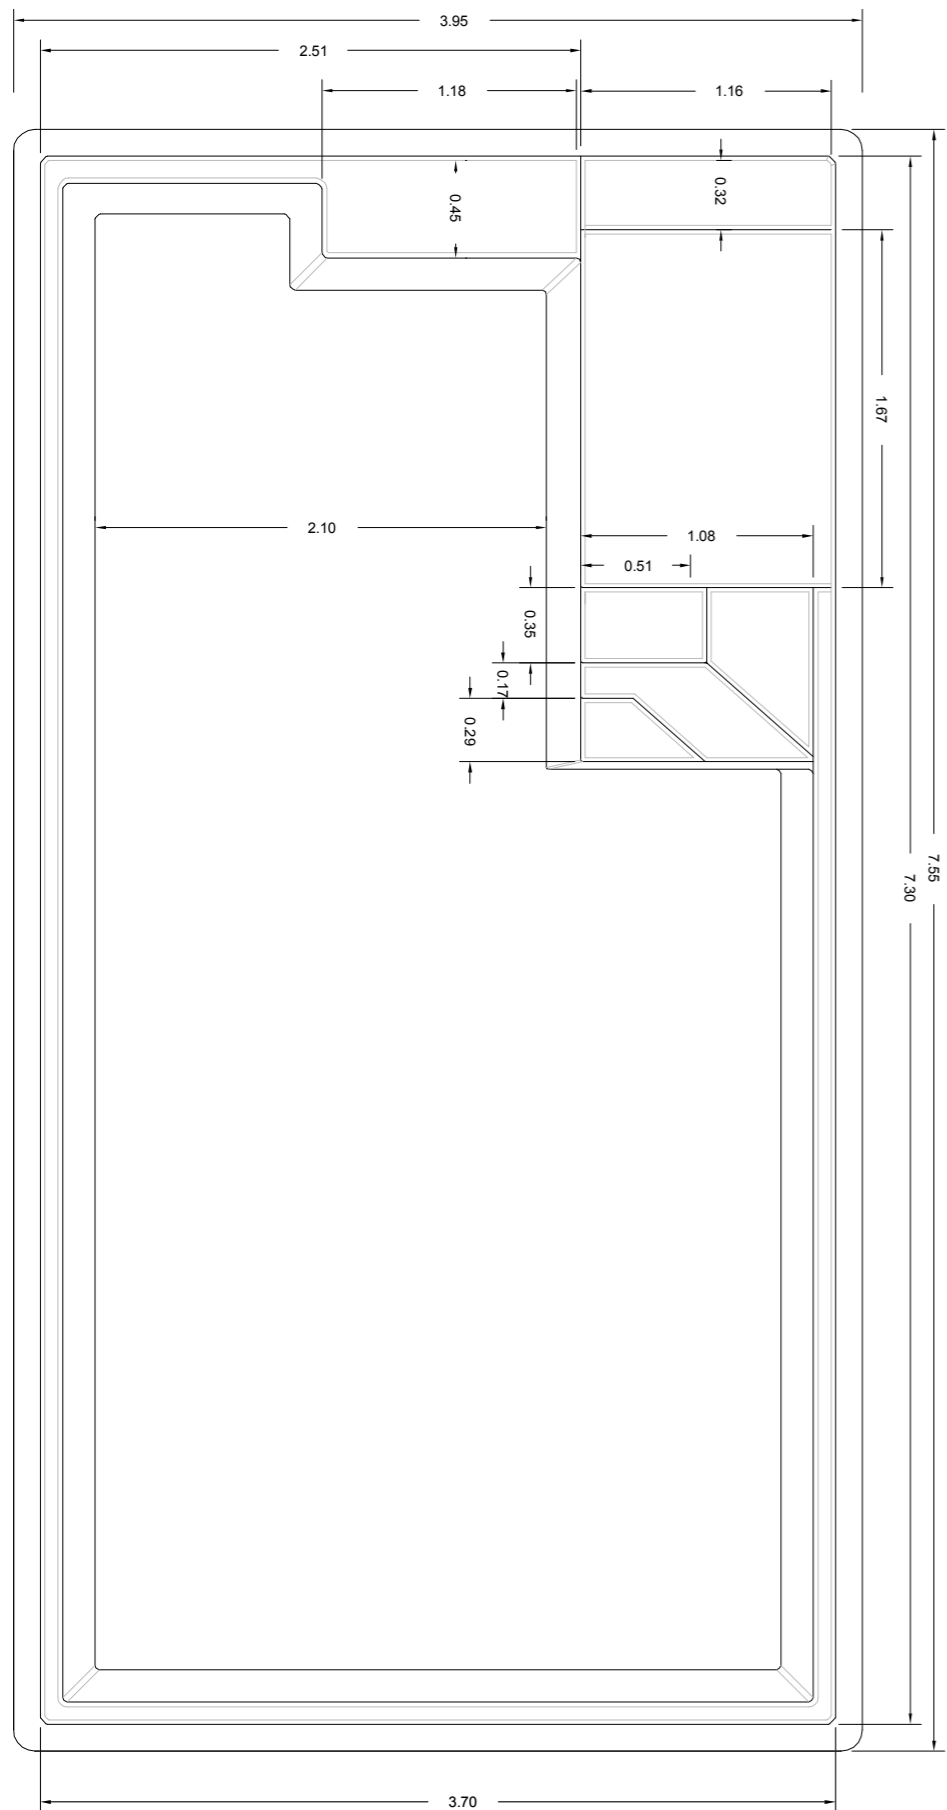

MODÈLE KUBYKA 63	
LONGUEUR (M) 6,30	LARGEUR (M) 3,50
SURFACE (M ²) 22,00	PROFONDEUR (M) 1,50

MON de PRA GROUP

THE EUROPEAN REFERENCE IN MONOBLOCK POLYESTER POOLS

Les dimensions sont données à titre indicatif et ne sont pas contractuelles

MODÈLE KUBYKA 73	
LONGUEUR (M) 7,30	LARGEUR (M) 3,70
SURFACE (M ²) 27,00	PROFONDEUR (M) 1,50

MONdePRA GROUP

THE EUROPEAN REFERENCE IN MONOBLOCK POLYESTER POOLS

Les dimensions sont données à titre indicatif et ne sont pas contractuelles

MODÈLE
KUBYKA 83

LONGUEUR (M)
8,30

LARGEUR (M)
3,90

SURFACE (M²)
32,37

PROFONDEUR (M)
1,50

MON de PRA GROUP

THE EUROPEAN REFERENCE IN MONOBLOCK POLYESTER POOLS

Les dimensions sont données à titre indicatif et ne sont pas contractuelles