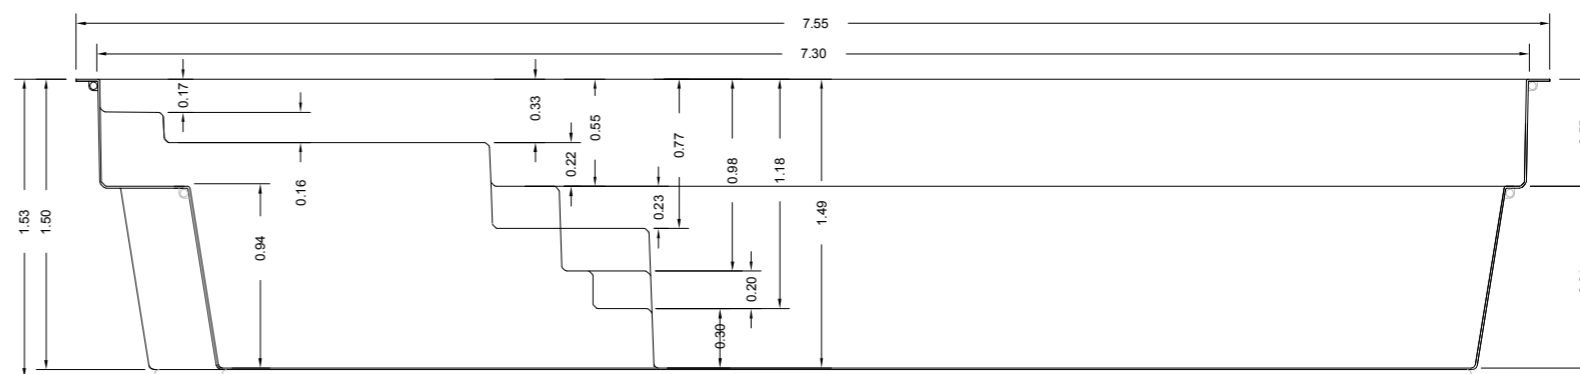

MODÈLE KUBYKA 63	
LONGUEUR (M) 6,30	LARGEUR (M) 3,50
SURFACE (M ²) 22,00	PROFONDEUR (M) 1,50

MON de PRA GROUP

THE EUROPEAN REFERENCE IN MONOBLOCK POLYESTER POOLS

Les dimensions sont données à titre indicatif et ne sont pas contractuelles

MODÈLE KUBYKA 73	
LONGUEUR (M) 7,30	LARGEUR (M) 3,70
SURFACE (M ²) 27,00	PROFONDEUR (M) 1,50

MONdePRA GROUP

THE EUROPEAN REFERENCE IN MONOBLOCK POLYESTER POOLS

Les dimensions sont données à titre indicatif et ne sont pas contractuelles

MODÈLE
KUBYKA 83

LONGUEUR (M)
8,30

LARGEUR (M)
3,90

SURFACE (M²)
32,37

PROFONDEUR (M)
1,50

MON de PRA GROUP

THE EUROPEAN REFERENCE IN MONOBLOCK POLYESTER POOLS

Les dimensions sont données à titre indicatif et ne sont pas contractuelles