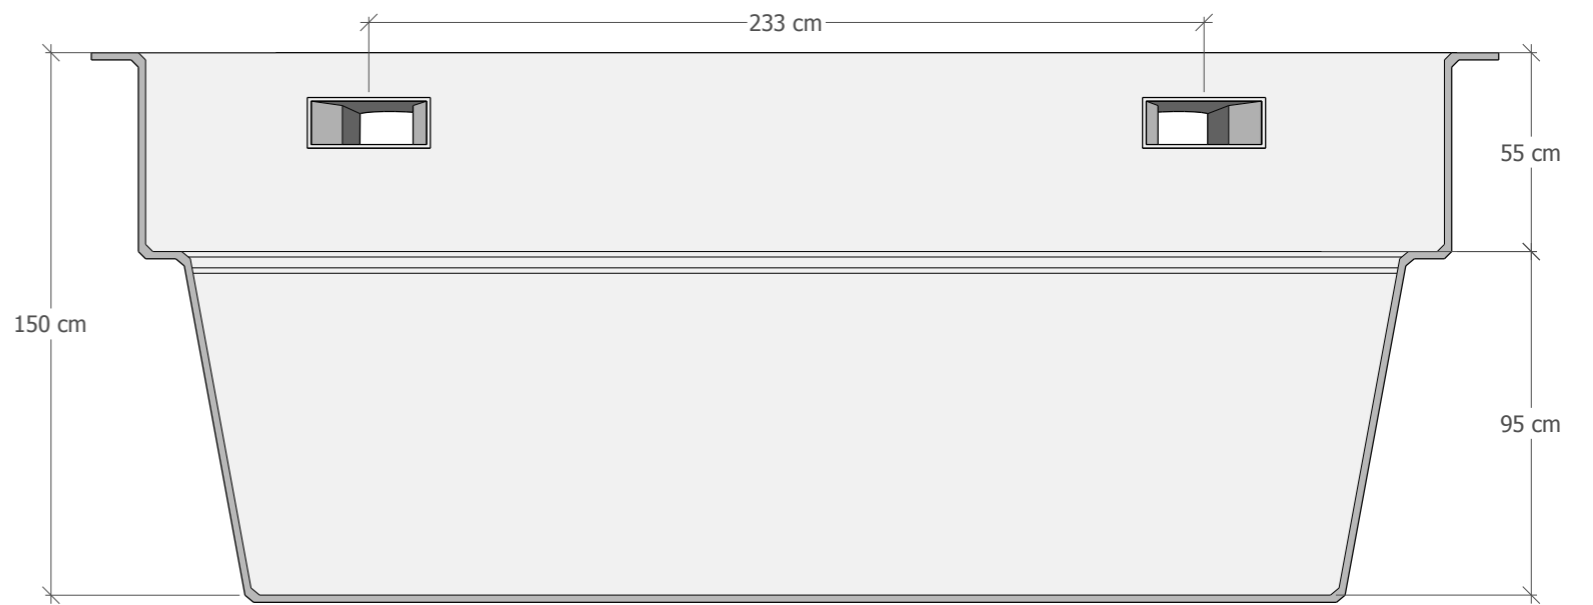

MODÈLE KUBYKA 63	
LONGUEUR (M) 6,30	LARGEUR (M) 3,50
SURFACE (M ²) 22,00	PROFONDEUR (M) 1,50

MON de PRA GROUP

THE EUROPEAN REFERENCE IN MONOBLOCK POLYESTER POOLS

Les dimensions sont données à titre indicatif et ne sont pas contractuelles

MODÈLE KUBYKA 73	
LONGUEUR (M) 7,30	LARGEUR (M) 3,70
SURFACE (M ²) 27,00	PROFONDEUR (M) 1,50

MONdePRA GROUP

THE EUROPEAN REFERENCE IN MONOBLOCK POLYESTER POOLS

Les dimensions sont données à titre indicatif et ne sont pas contractuelles

MODÈLE
KUBYKA 83

LONGUEUR (M)
8,30

LARGEUR (M)
3,90

SURFACE (M²)
32,37

PROFONDEUR (M)
1,50

MON de PRA GROUP

THE EUROPEAN REFERENCE IN MONOBLOCK POLYESTER POOLS

Les dimensions sont données à titre indicatif et ne sont pas contractuelles