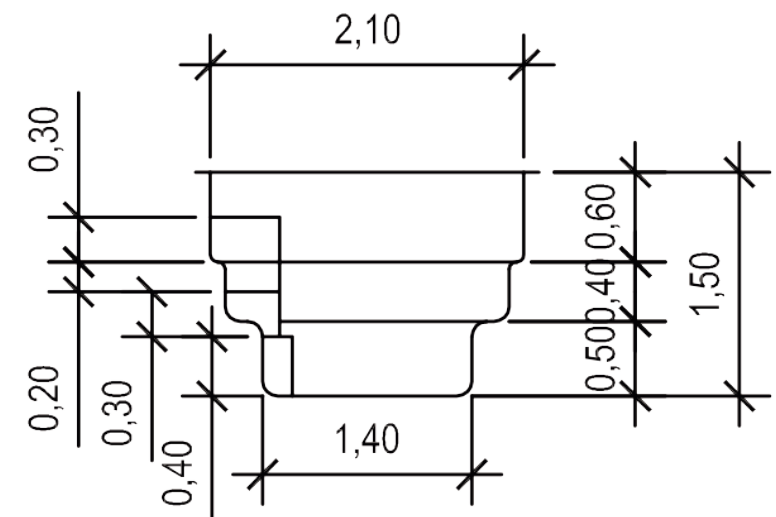

Vue aérienne/Luftbild/Planta

Vue de Coupe/Querschnitt/Sección 2

Vue de Coupe/Querschnitt/Sección 1

Vue de Coupe/Querschnitt/Sección 3

MODÈLE	
SMART LANE	
LONGUEUR (M)	LARGEUR (M)
4,75	2,10
SURFACE (M ²)	PROFONDEUR (M)
9,97	1,50

MONdePRA GROUP

THE EUROPEAN REFERENCE IN MONOBLOCK POLYESTER POOLS

Les dimensions sont données à titre indicatif et ne sont pas contractuelles