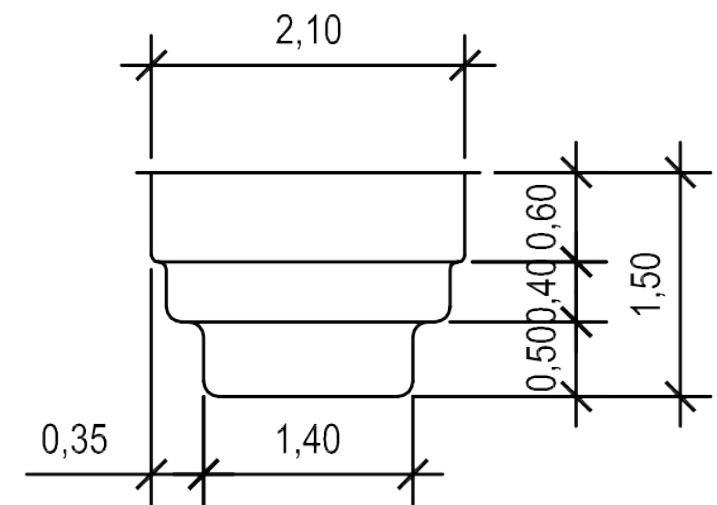

Vue aérienne/Luftbild/Planta

Vue de Coupe/Querschnitt/Sección 2

Vue de Coupe/Querschnitt/Sección 1

Vue de Coupe/Querschnitt/Sección 3

MODÈLE	
SMART LANE	
LONGUEUR (M)	LARGEUR (M)
4,75	2,10
SURFACE (M ²)	PROFONDEUR (M)
9,97	1,50

MONdePRA GROUP

THE EUROPEAN REFERENCE IN MONOBLOCK POLYESTER POOLS

Les dimensions sont données à titre indicatif et ne sont pas contractuelles