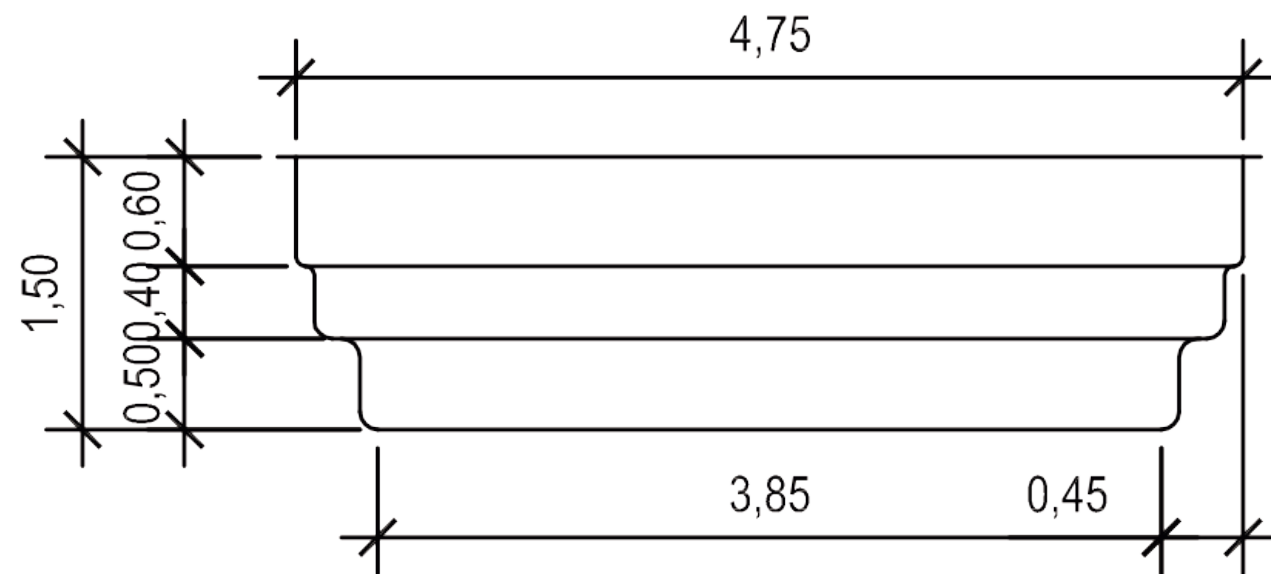

Vue aérienne/Luftbild/Planta

Vue de Coupe/Querschnitt/Sección 2

Vue de Coupe/Querschnitt/Sección 1

Vue de Coupe/Querschnitt/Sección 3

MODÈLE	
SMART LANE	
LONGUEUR (M)	LARGEUR (M)
4,75	2,10
SURFACE (M ²)	PROFONDEUR (M)
9,97	1,50

MONdePRA GROUP

THE EUROPEAN REFERENCE IN MONOBLOCK POLYESTER POOLS

Les dimensions sont données à titre indicatif et ne sont pas contractuelles